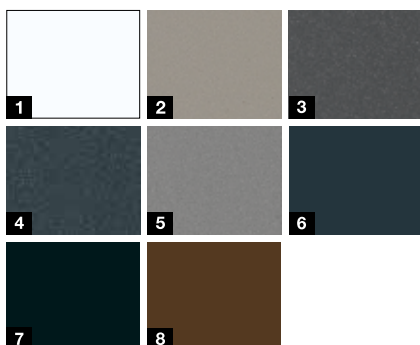

Couleurs promotionnelles****

ThermoComfort / ThermoSafe :

1. 1 Blanc trafic RAL 9016 mat
2. 2 Gris pierre RAL 7030 structure fine mate
3. 3 Anthracite métallique CH 703 structure fine mate
4. 4 Gris anthracite RAL 7016 structure fine mate

Autres couleurs promotionnelles ThermoSafe :

1. 5 Gris aluminium RAL 9007 structure fine mate
2. 6 Gris anthracite RAL 7016 mat
3. 7 Noir foncé RAL 9005 structure fine mate
4. 8 Couleur brune CH 607 structure fine mate

Remarque :

Bloc-porte également disponible avec parties latérales et imposte, ainsi qu'en grand format jusqu'à 1250 x 2350 mm avec supplément de prix.

À partir de 1200 m d'altitude, une compensation de pression est nécessaire pour les portes vitrées (prix sur demande).

Pour les portes avec des surfaces foncées (valeur de référence de luminosité inférieure à 35), la dilatation du matériau est particulièrement élevée sous l'effet du rayonnement solaire. Nous recommandons les portes d'entrée en aluminium ThermoSafe Hybrid.

* Prix de vente conseillé incl. 8,1 % TVA et sans métrage, montage, démontage ni élimination. Valable jusqu'au 31.12.2025 auprès de tous les revendeurs suisses participant à la promotion.

** En fonction du motif de porte et des dimensions de la porte. Valeur indiquée pour motif de porte sans vitrage et en dimensions 1230 x 2180 mm.

*** La largeur minimale peut varier selon le motif.

**** Couleurs promotionnelles pour la face extérieure de la porte, face intérieure en blanc trafic RAL 9016, mat.

Les teintes et surfaces représentées n'ont pas de caractère contractuel. Toutes les couleurs RAL mentionnées sont comparables aux couleurs du nuancier RAL. Sous réserve de modifications et d'erreurs tarifaires.